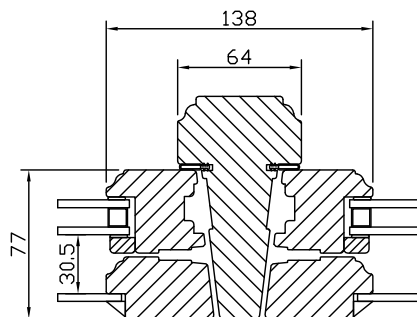

*Kym 930 på 2-luft med mittpost

Modul HÖJD	1-luft <input type="checkbox"/>	2-luft <input type="checkbox"/>
Min	5M*	10M
Max	18M	25M

*Kym 725 på mötesbåge

Modul Överkantshängda	1-luft BREDD	1-luft HÖJD
Min	5M	4M
Max	16M	8M

Sidohängt fönster

Utåtgående 2+1 glas

Vertikalsnitt mittpost

Vertikalsnitt

Spröjs

Horizontalsnitt

Horizontalsnitt mittpost

Horizontalsnitt mötesbåge