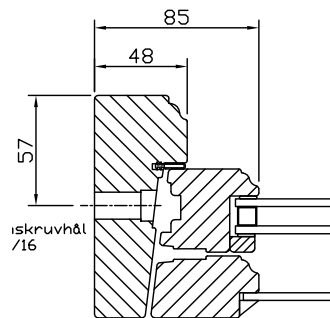

*Kym 930 på 2-luft med mittpost

Modul HÖJD	1-luft <input type="checkbox"/>	2-luft <input type="checkbox"/>
Min	5M*	10M
Max	18M	25M

*Kym 725 på mötesbåge

Modul Överkantshängda	1-luft BREDD	1-luft HÖJD
Min	5M	4M
Max	16M	8M

Sidohängt fönster

Utåtgående 2+1 glas

Vertikalsnitt mittpost

Vertikalsnitt

Spröjs

Horizontalsnitt

Horizontalsnitt mittpost

Horizontalsnitt mötesbåge