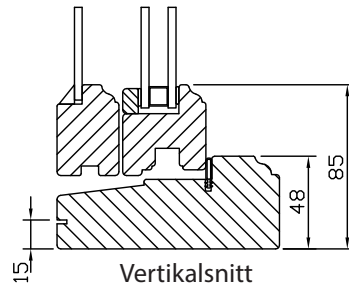

Vertikalsnitt