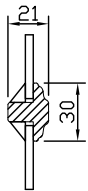

*Kym 930 på 2-luft med mittpost

Modul HÖJD	1-luft <input type="checkbox"/>	2-luft <input type="checkbox"/>
Min	5M*	10M
Max	18M	25M

*Kym 725 på mötesbåge

Modul Överkantshängda	1-luft BREDD	1-luft HÖJD
Min	5M	4M
Max	16M	8M

Sidohängt fönster

Utåtgående 2+1 glas

Vertikalsnitt mittpost

Vertikalsnitt

Spröjs

Horizontalsnitt

Horizontalsnitt mittpost

Horizontalsnitt mötesbåge