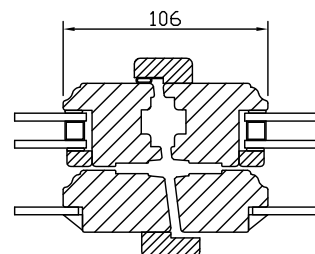

*Kym 930 på 2-luft med mittpost

Modul HÖJD	1-luft <input type="checkbox"/>	2-luft <input type="checkbox"/>
Min	5M*	10M
Max	18M	25M

*Kym 725 på mötesbåge

Modul Överkantshängda	1-luft BREDD	1-luft HÖJD
Min	5M	4M
Max	16M	8M

Sidohängt fönster

Utåtgående 2+1 glas

Vertikalsnitt mittpost

Vertikalsnitt

Spröjs

Horizontalsnitt

Horizontalsnitt mittpost

Horizontalsnitt mötesbåge