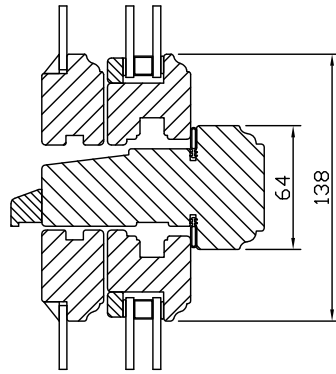

*Kym 930 på 2-luft med mittpost

Modul HÖJD	1-luft <input type="checkbox"/>	2-luft <input type="checkbox"/>
Min	5M*	10M
Max	18M	25M

*Kym 725 på mötesbåge

Modul Överkantshängda	1-luft BREDD	1-luft HÖJD
Min	5M	4M
Max	16M	8M

Sidohängt fönster

Utåtgående 2+1 glas

Vertikalsnitt mittpost

Vertikalsnitt

Spröjs

Horizontalsnitt

Horizontalsnitt mittpost

Horizontalsnitt mötesbåge