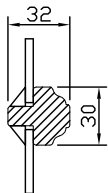

*Kym 930 på 2-luft med mittpost

Modul HÖJD	1-luft <input type="checkbox"/>	2-luft <input type="checkbox"/>
Min	5M*	10M
Max	18M	25M

*Kym 725 på mötesbåge

Modul Överkantshängda	1-luft BREDD	1-luft HÖJD
Min	5M	4M
Max	16M	8M

Sidohängt fönster

Utåtgående 2+1 glas

Vertikalsnitt mittpost

Vertikalsnitt

Spröjs

Horizontalsnitt

Horizontalsnitt mittpost

Horizontalsnitt mötesbåge