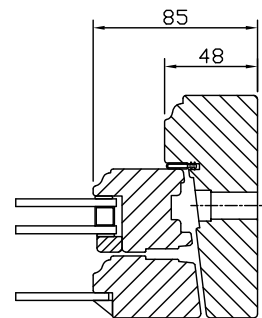

*Kym 930 på 2-luft med mittpost

Modul HÖJD	1-luft <input type="checkbox"/>	2-luft <input type="checkbox"/>
Min	5M*	10M
Max	18M	25M

*Kym 725 på mötesbåge

Modul Överkantshängda	1-luft BREDD	1-luft HÖJD
Min	5M	4M
Max	16M	8M

Sidohängt fönster

Utåtgående 2+1 glas

Vertikalsnitt mittpost

Vertikalsnitt

Spröjs

Horizontalsnitt

Horizontalsnitt mittpost

Horizontalsnitt mötesbåge