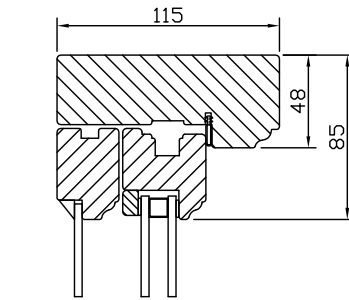

*Kym 930 på 2-luft med mittpost

Modul HÖJD	1-luft <input type="checkbox"/>	2-luft <input type="checkbox"/>
Min	5M*	10M
Max	18M	25M

*Kym 725 på mötesbåge

Modul Överkantshängda	1-luft BREDD	1-luft HÖJD
Min	5M	4M
Max	16M	8M

Sidohängt fönster

Utåtgående 2+1 glas

Vertikalsnitt mittpost

Vertikalsnitt

Spröjs

Horizontalsnitt

Horizontalsnitt mittpost

Horizontalsnitt mötesbåge