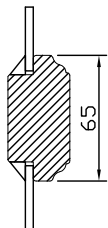

Sidohängt kopplat fönster

Utåtgående 2+1 glas

VIRKESKVALITET:

Lamellimmad furu

UTFÖRANDE & BESLAGNING

In- och utsida i trä.

Sidohängt med utåtgående kopplade bågar.

Karmförband limmade och spikade/skruvade.

*Kym 930 på 2-luft med mittpost

Modul HÖJD	1-luft <input type="checkbox"/>	2-luft <input type="checkbox"/>
Min	5M*	10M
Max	18M	25M

*Kym 725 på mötesbåge

Modul Överkantshängda	1-luft BREDD	1-luft HÖJD
Min	5M	4M
Max	16M	8M

Sidohängt fönster

Utåtgående 2+1 glas

Vertikalsnitt mittpost

Vertikalsnitt

Spröjs

Horizontalsnitt

Horizontalsnitt mittpost

Horizontalsnitt mötesbåge